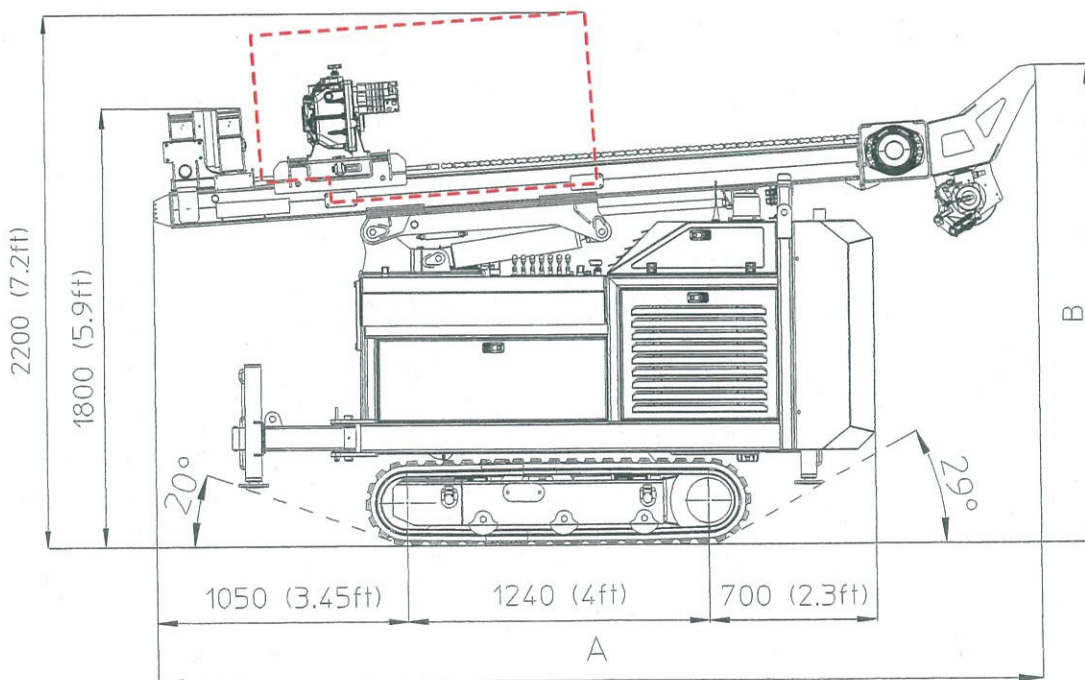

MULTIDRILL SL

Dimensions

A (mm/ft)	B (mm/ft)
3650 / 12	1960 / 6.4
4100 / 13.5	1990 / 6.5
4600 / 15	2020 / 6.6