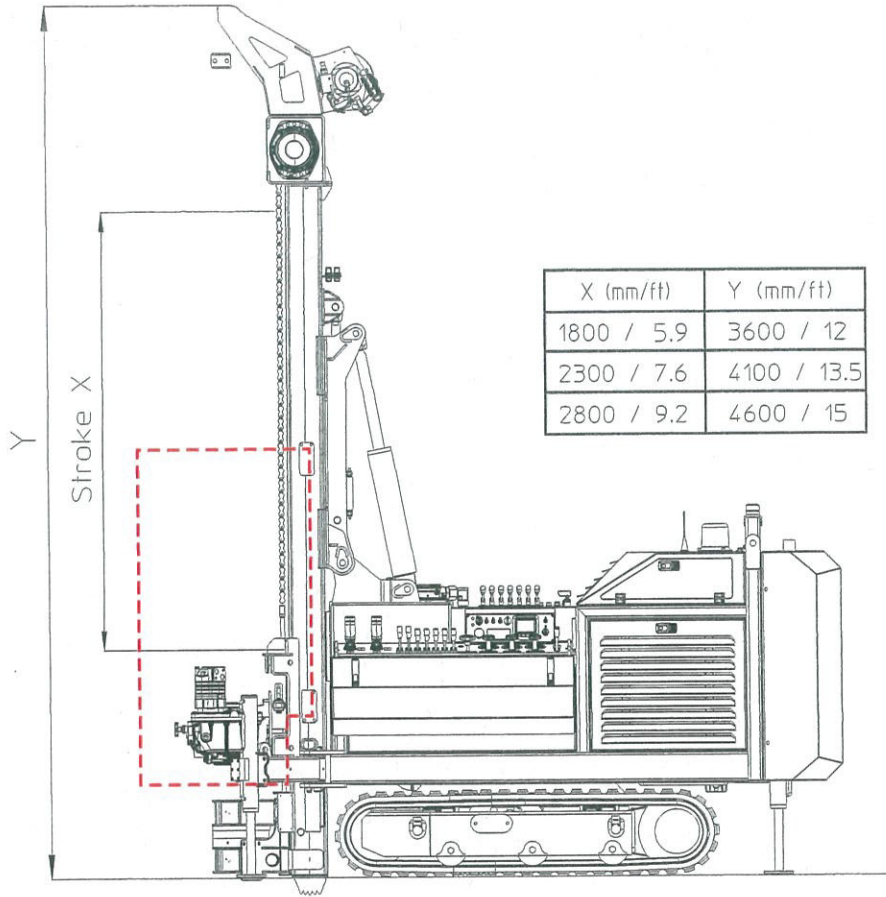

MULTIDRILL SL

Dimensions

A (mm/ft)	B (mm/ft)
3650 / 12	1960 / 6.4
4100 / 13.5	1990 / 6.5
4600 / 15	2020 / 6.6