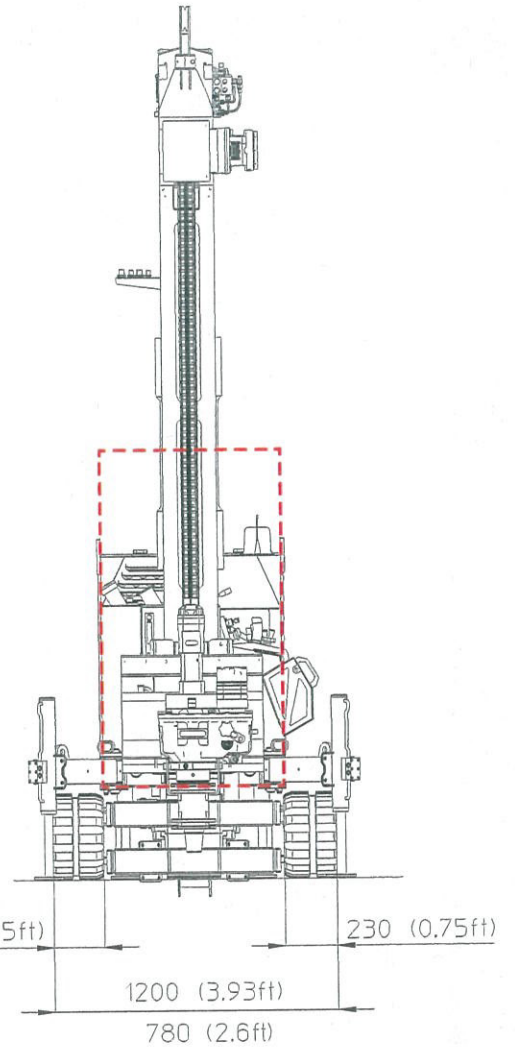

MULTIDRILL SL

Dimensions

A (mm/ft)	B (mm/ft)
3650 / 12	1960 / 6.4
4100 / 13.5	1990 / 6.5
4600 / 15	2020 / 6.6